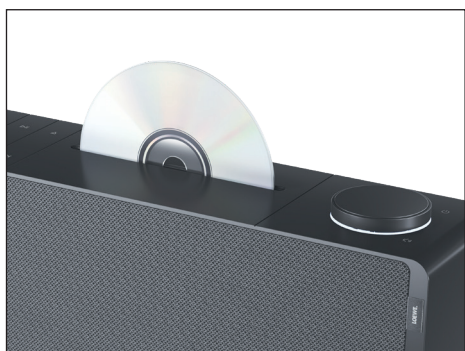

Loewe **klang s3 | s1**

Smart-Radio mit Audio-Streaming und optionalem CD-Player

Vielfältiger Musikgenuss.

Die smarten Streamingsysteme Loewe klang s sorgen mit Internetradio, Podcast und DAB/DAB+-Tuner für vielseitiges Hörvergnügen und begeistern mit kristallklarem Klang. Bis zu 25.000 Stationen plus ca. 10.000 Podcasts können individuell programmiert werden.

Edles Gehäuse.

Das Aluminium-Gehäuse mit profilierten Tasten, beleuchtetem Drehregler und die schlanke Silhouette sorgen für einen modernen Look. Loewe klang s benötigt kaum Platz und fügt sich als minimalistische Lösung ideal in den Wohnraum ein.

Großes Display.

Loewe klang s bietet ein besonders großes Display. Dadurch ist der Inhalt leicht lesbar und übersichtlich. Das User Interface ist intuitiv und einfach verständlich gehalten.

Integrierter CD-Player.

Der zusätzliche CD-Slot beim Loewe klang s3 sorgt für noch mehr Musikgenuss.

Farbe

 basalt grey  light grey

Modell

klang s3

klang s1

Artikel

60608